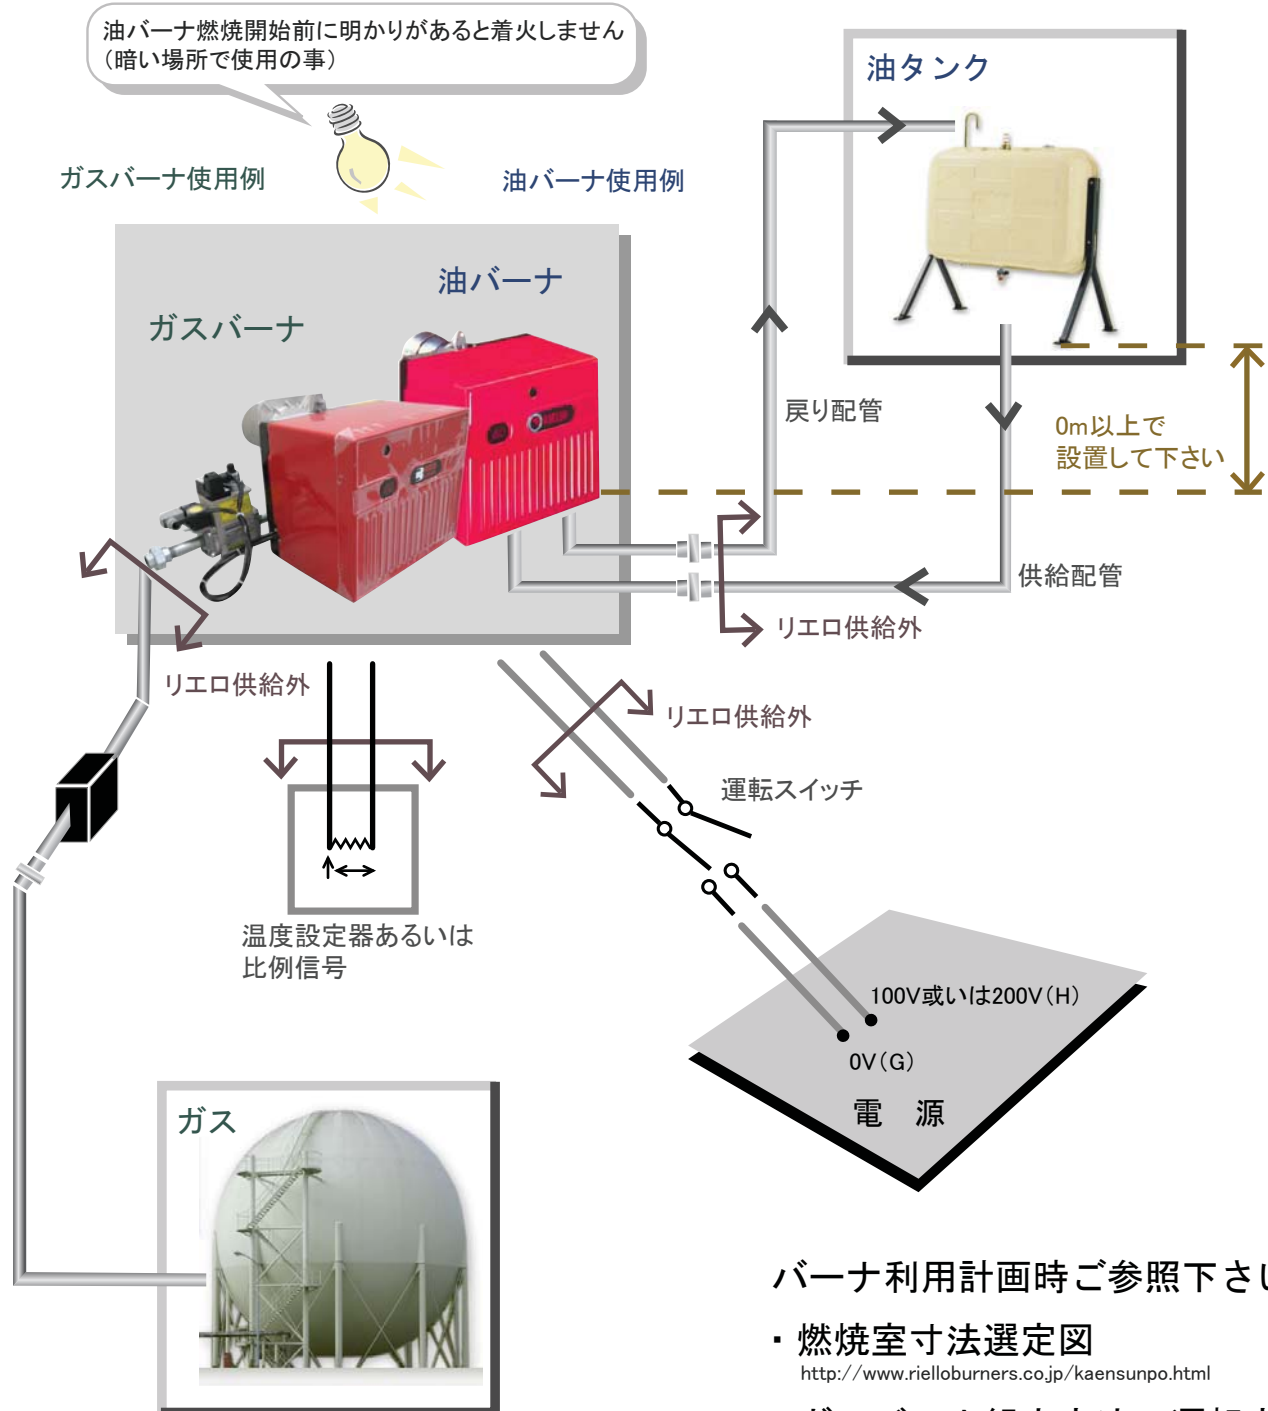

比例式 リエロバーナ使用方法

- 1) 電源供給
- 2) 燃料（油あるいはガス）
- 3) 全自動で運転開始します

バーナ利用計画時ご参照下さい

- ・ 燃焼室寸法選定図
<http://www.rielloburners.co.jp/kaensunpo.html>
- ・ ガスバーナ組立方法、運転方法
http://www.rielloburners.co.jp/dawnroad_page.html
- ・ 油バーナ組立方法、運転方法
http://www.rielloburners.co.jp/dawnroad_page.html