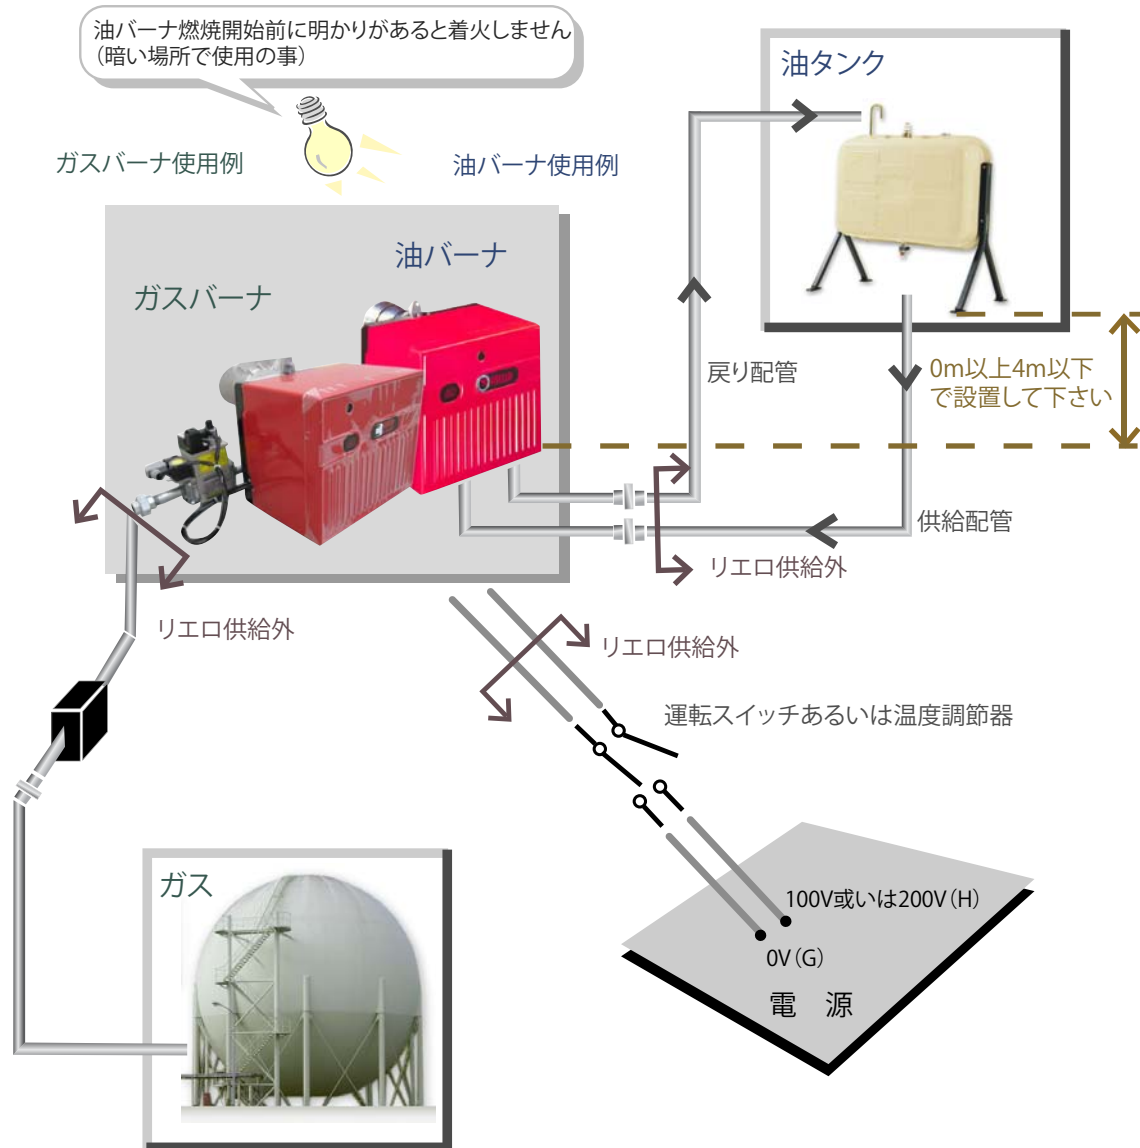

ON-OFF式 リエロバーナ使用方法

- 1) 電源供給
- 2) 燃料(油あるいはガス)
- 3) 全自動で運転開始します

RIELLO JAPAN INC.
株式会社 リエロ・ジャパン

〒230-0003 横浜市鶴見区尻手2丁目1番53号
TEL:045-575-8097 FAX:045-575-8099
info@rielloburners.co.jp <http://www.rielloburners.co.jp>